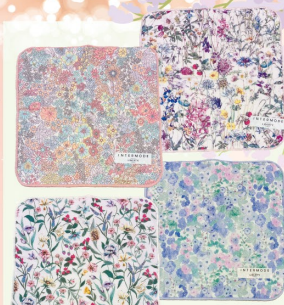

定番商品

夏の必需品。自分だけのオシャレを楽しもう。

●アームカバー

¥2,200 (税込¥2,420)

●リバティ タオルハンカチ

¥600 (税込¥660)

コットン100%のタオルハンカチ裏面はバイエル生地なので吸水性に優れています!

お花が大好きなお母さんに