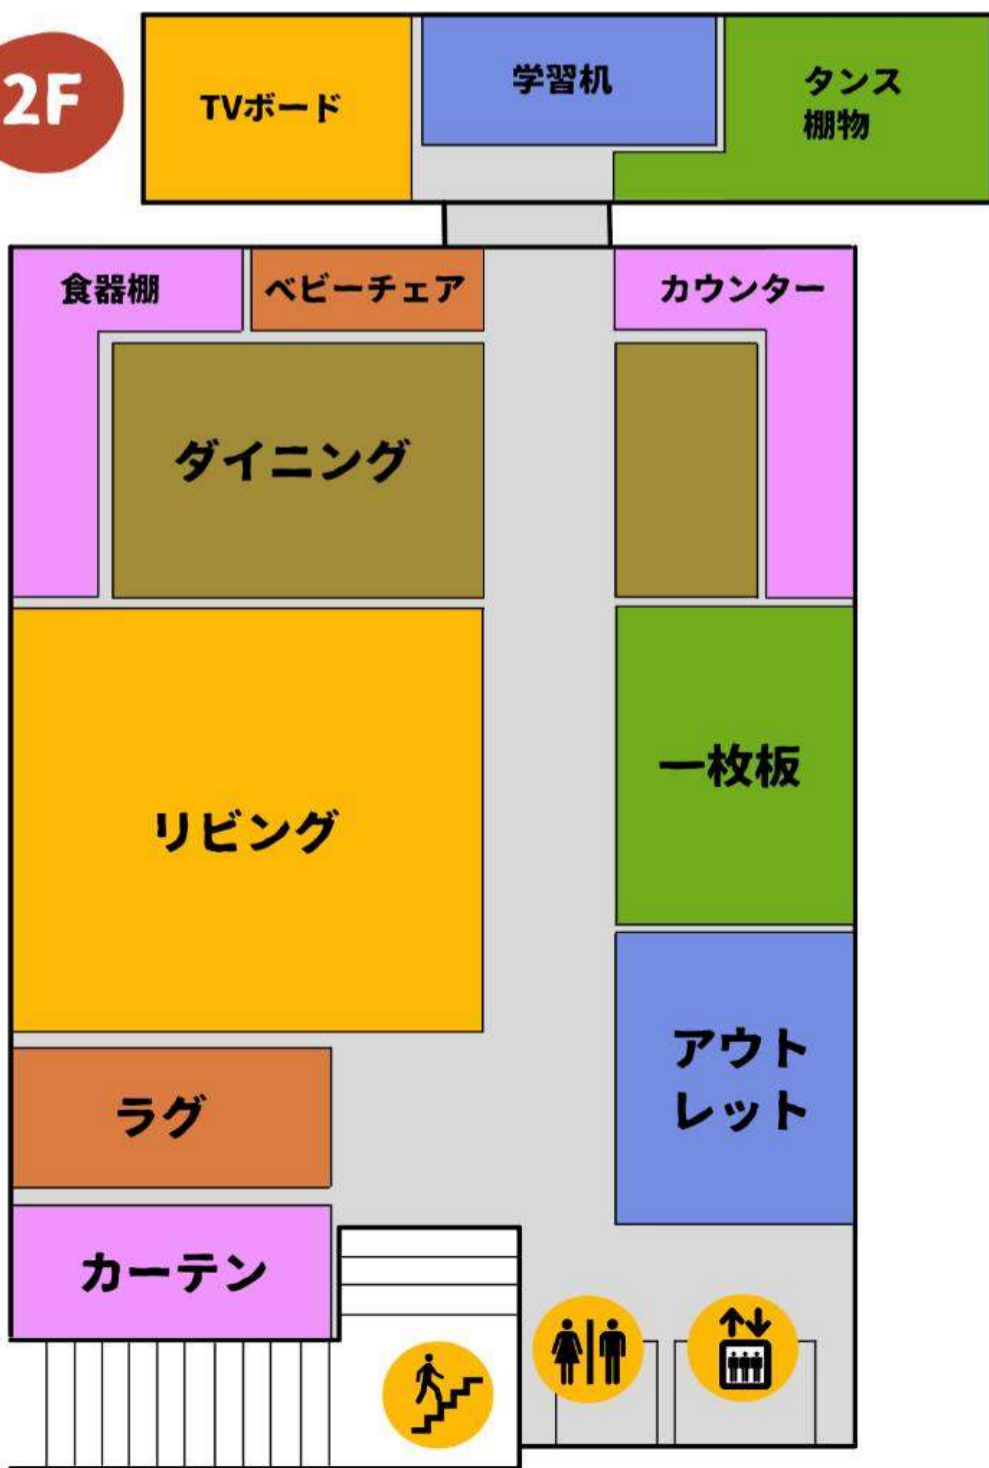

# 店内マップ

maruichi 焼津店

1F

2F

3F